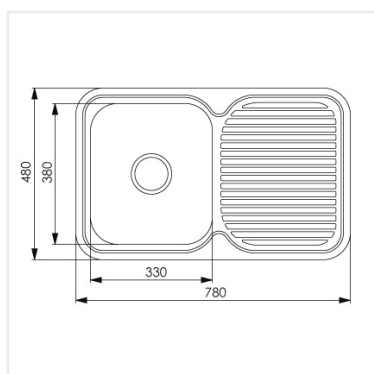

PRODUKTBESKRIVNING:

NR 401 är en rektangulär disklåda med avställningsyta för 400 mm skåp. NR 401 är vändbar.

Levereras med vattenlås, korgventil och bräddavloppsanslutning

SKÅPSTORLEK:

400 mm

MÅTT:

Ytermått: 780 x 480 mm
Innermått: 330 x 380 mm
Djup: 175 mm